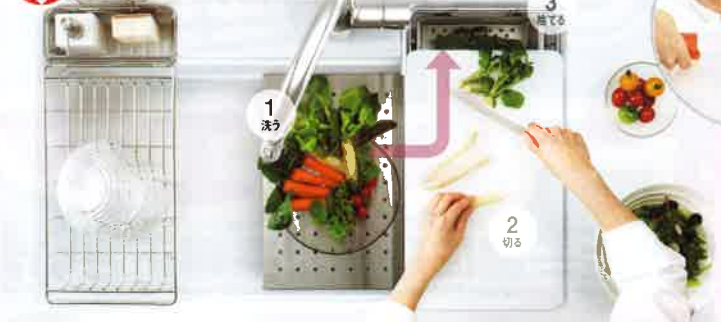

年齢を重ねても
キッチンワークがラクに
はかどる仕様の数々。

ホーロー家事らくキッチン

キッチンに求められるもの、それは「お手入れのしやすさ」、「たっぷり収納」、そして「効率よく調理ができること」。

キッチンワークの効率をぐんと高め、あなたの家事を「らく」にします。

GOOD DESIGN

アクリル人造大理石製機能シンク

家事らくシンク

業界初
3層+
人造大理石シンク

キッチンワークを、効率よく快適に。家事が「らく」になるシンクです。

おそうじがラク!!

汚れ気にせず衛生的に!!

身体にやさしい!!

鋳物ホーローシステムバス PREDENCIA プレデンスiapremium

パーフェクト保温

パーフェクト保温
浴室全体を保温材で包み込み、
温かさを長く保ちます。

「断熱風呂フタ」と「高断熱浴槽」のセットで—
4時間後の温度低下は
わずか**2.5°C**以内